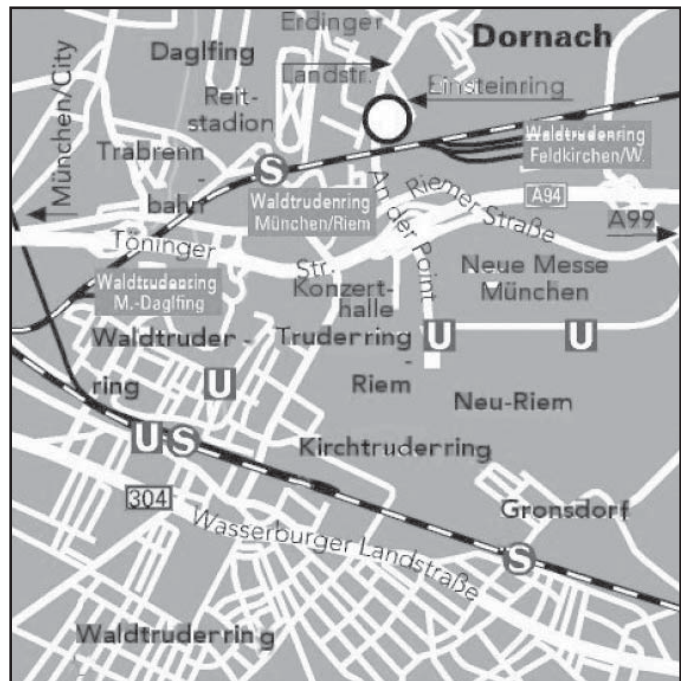

Bei Anreise mit Öffentlichen Verkehrsmitteln:

Vom Hauptbahnhof

- Fahren Sie mit der S2 in Richtung Erding/Markt Schwaben bis zur Haltestelle „Riem“ und steigen Sie dort aus.
- Laufen Sie links bis zur Unterführung und durch die Unterführung durch.
- Gehen Sie rechts die Treppe nach oben und laufen Sie rechter hand an den Schienen entlang geradeaus weiter.
- Biegen Sie an dem kleinen Teich links ab, anschließend kommen Sie direkt auf das Hotel zu.
- Das Hotel ist 5 Gehminuten vom Bahnhof entfernt.

Vom Flughafen mit der S-Bahn

- Fahren Sie mit der S8 bis zur Haltestelle „Leuchtenbergring“.
- Fahren Sie hier weiter mit der S2 in Richtung „Erding/Markt Schwaben“.
- An der Haltestelle „Riem“ steigen Sie aus.
- Laufen Sie links bis zur Unterführung und durch die Unterführung durch.
- Gehen Sie rechts die Treppe nach oben und laufen Sie rechter Hand an den Schienen entlang geradeaus weiter.
- Biegen Sie an dem kleinen Teich links ab, anschließend kommen Sie direkt auf das Hotel zu.
- Das Hotel ist 5 Gehminuten vom Bahnhof entfernt.

Ihr Hotel: NH München Dornach

Einsteinring 20 • 85609 Aschheim-Dornach • Tel. 089 940096-0 • Fax 089 940096-100