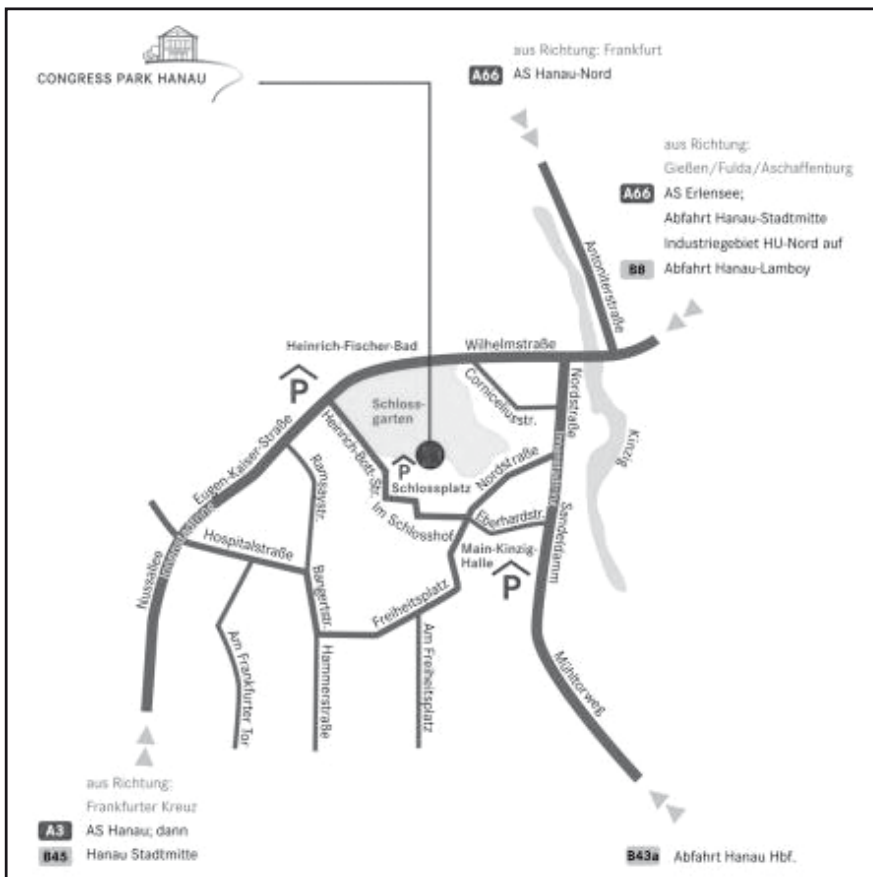

## Wegbeschreibung zu Ihrem Konferenzhotel

### Bei Anreise mit PKW aus Richtung:

#### • **A66 aus Richtung Frankfurt, AS Hanau-Nord:**

Auf der Bruchköbeler Landstraße Richtung Innenstadt links in die Straße „Hanauer-Vorstadt“, links in die „Eugen-Kaiser-Straße“, rechts in die „Heinrich-Bott-Straße“ bis zum „Schlossplatz“, linkerhand liegt der Congress Park Hanau.

#### • **A45, Hanauer Kreuz:**

Auf die A66 Richtung Frankfurt, Anschlussstelle Erlensee / Hanau-Stadtmitte, rechts in die „Lamboystraße“, links in die „Heinrich-Bott-Straße“ bis zum „Schlossplatz“ linkerhand liegt der Congress Park Hanau.